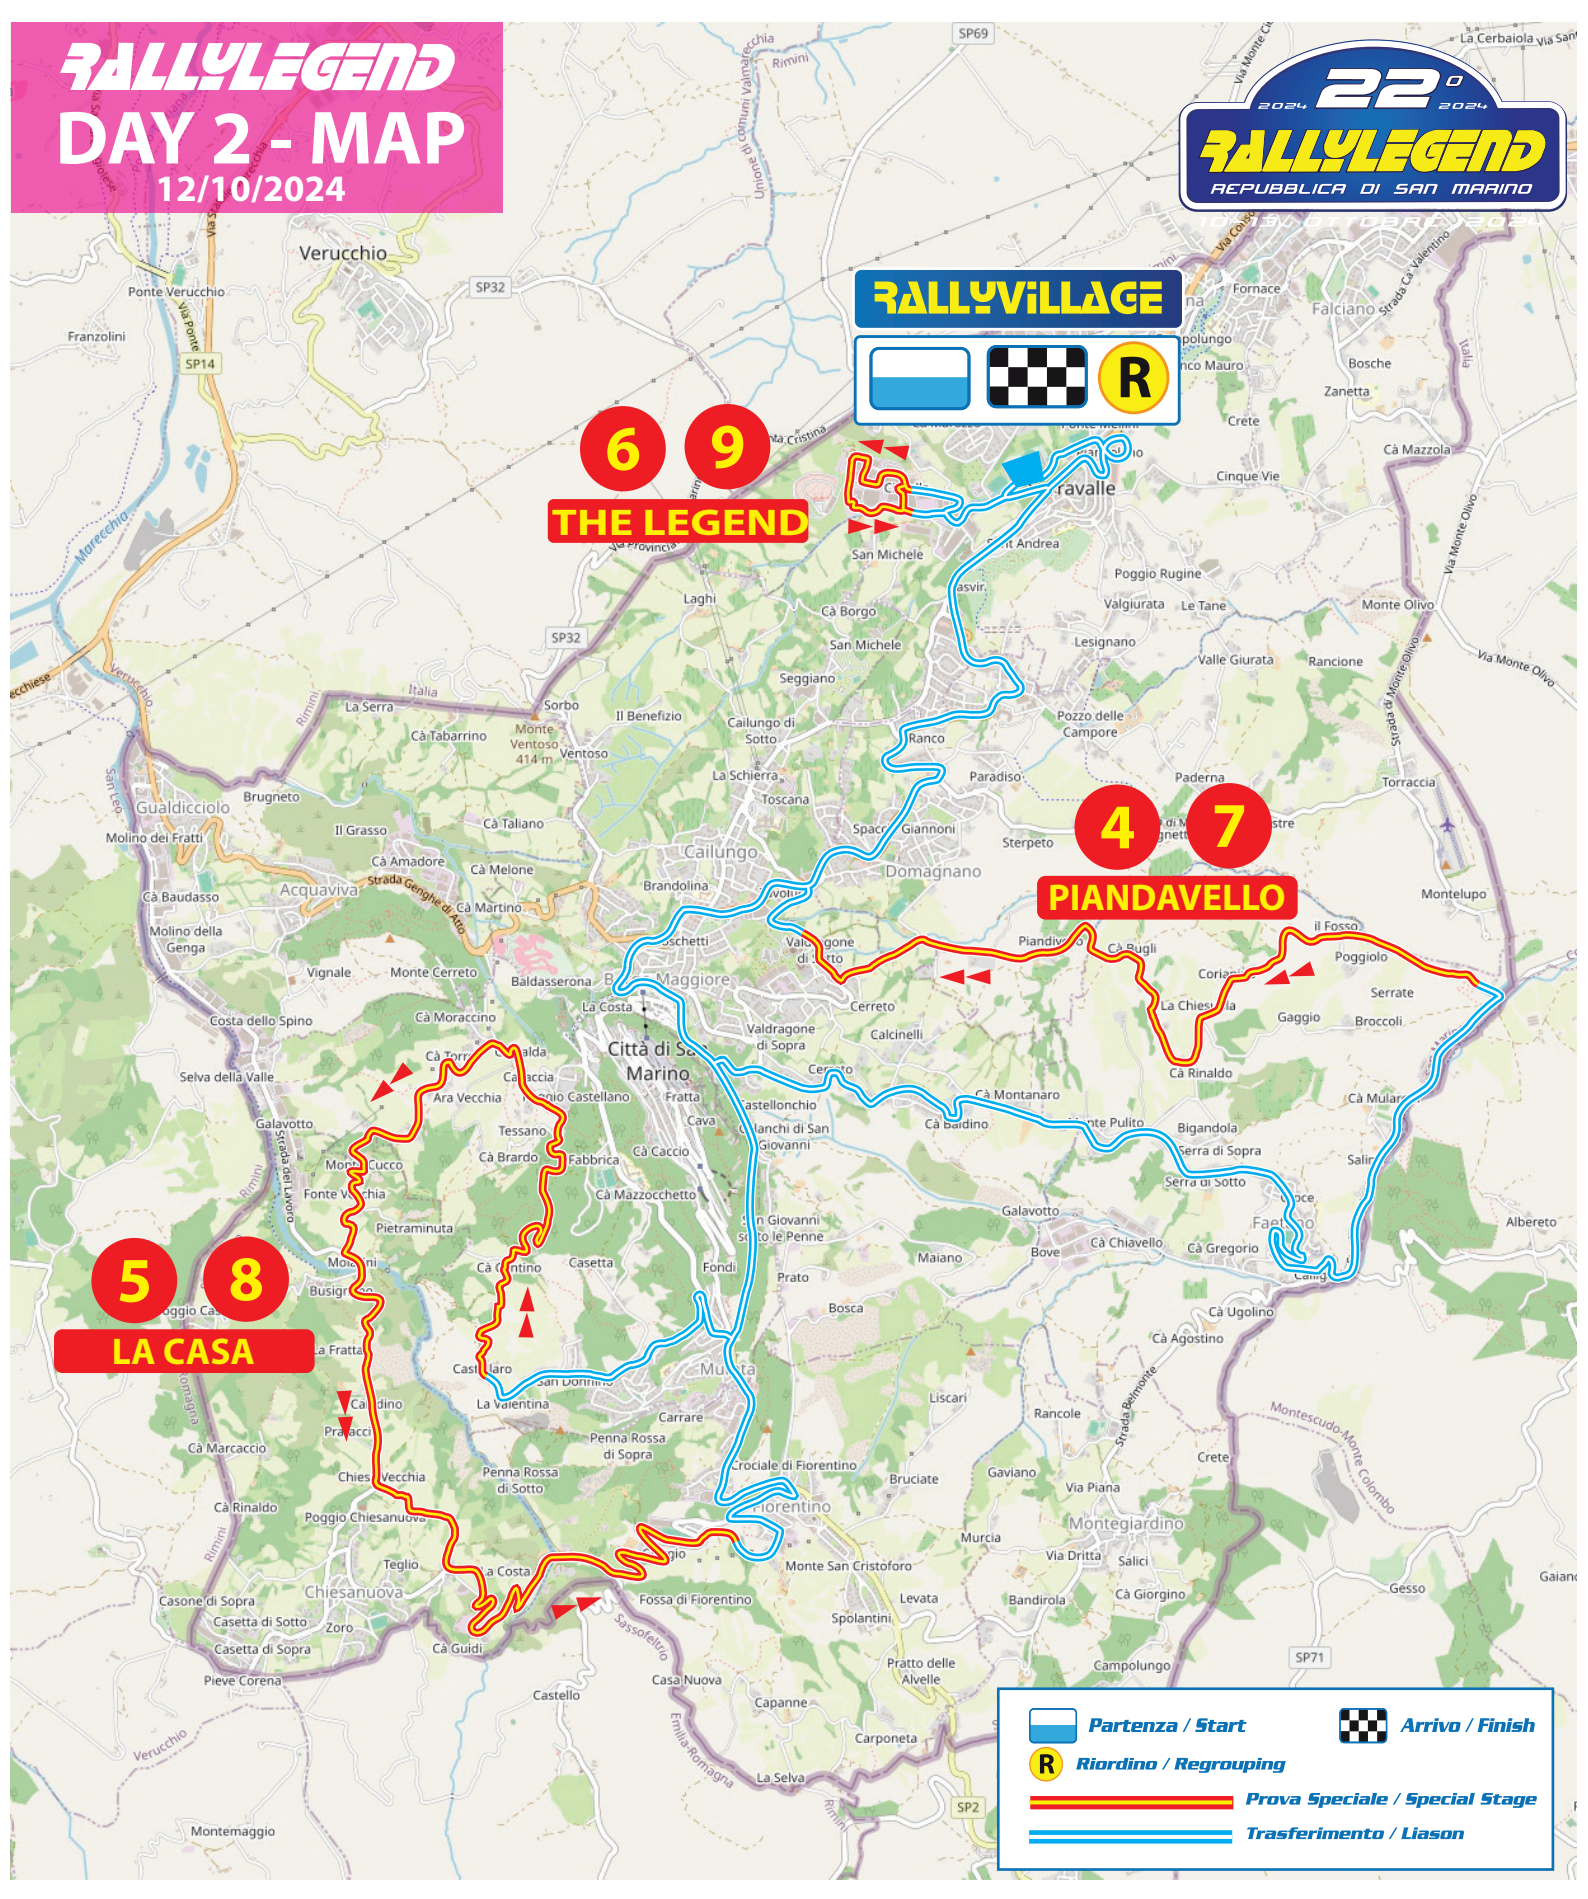

RL22
SPRINT LEGEND RACE
10 OTTOBRE 2024

RALLYLEGEND

DAY 1 - MAP

11/10/2024

RALLYVILLAGE

SHAKEDOWN

1

I LAGHI

3

SAN MARINO

2

CHIESANUOVA

**Centro Storico San Marino
Cena / Dinner**

- Partenza / Start**
- Arrivo / Finish**
- Riordino / Regrouping**
- Prova Speciale / Special Stage**
- Trasferimento / Liason**

RALLYLEGEND

DAY 2 - MAP

12/10/2024

RALLYVILLAGE

6 9
THE LEGEND

4 7
PIANDAVELLO

5 8
LA CASA

	Partenza / Start		Arrivo / Finish
	Riordino / Regrouping		
	Prova Speciale / Special Stage		
	Trasferimento / Liason		

RALLYLEGEND

DAY 3 - MAP

13/10/2024

RALLYVILLAGE

11
THE LEGEND

10 12
LE TANE

Borgo Maggiore

R

Partenza / Start **Arrivo / Finish**